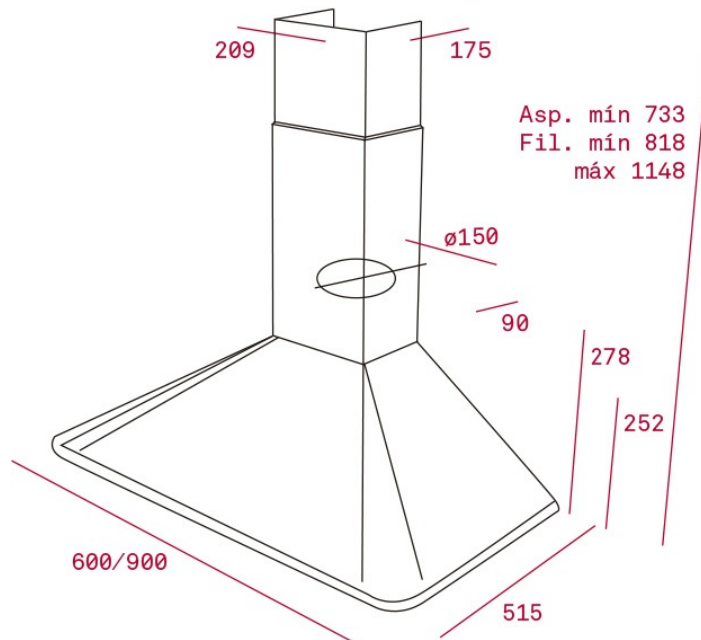

DIMENSIUNI

Înălțimea produsului (mm):

733-1148

Lățimea produsului (mm):

600/900

Adâncimea produsului (mm):

500

Lungimea produsului (mm):

Greutatea produsului (Kgs):

11,2

SPECIFICAȚII TEHNICE

CARACTERISTICI PARTICULARE

Certificări: CE; CB; Rohs

Ø Reducție (mm): 150

Tipul de iluminare interioară: Halogen

Consumul pentru lumina interioară (W): 3

Conexiune : European Plug

Putere (V): 220-230

Frecvență (Hz): 50-60

Puterea totală a hotei (W): 290

Numărul de motoare: 1

Puterea motorului (W): 250

ACCESORII

Supapă anti-retur: Da

Reducție 150/120 mm: Da

Filtrul de cărbune opțional: D5C

MODELE

Număr de filtre: 2

Descrierea filtrului: Aluminu

Panou de control: Electronic

Numărul de viteze: 3